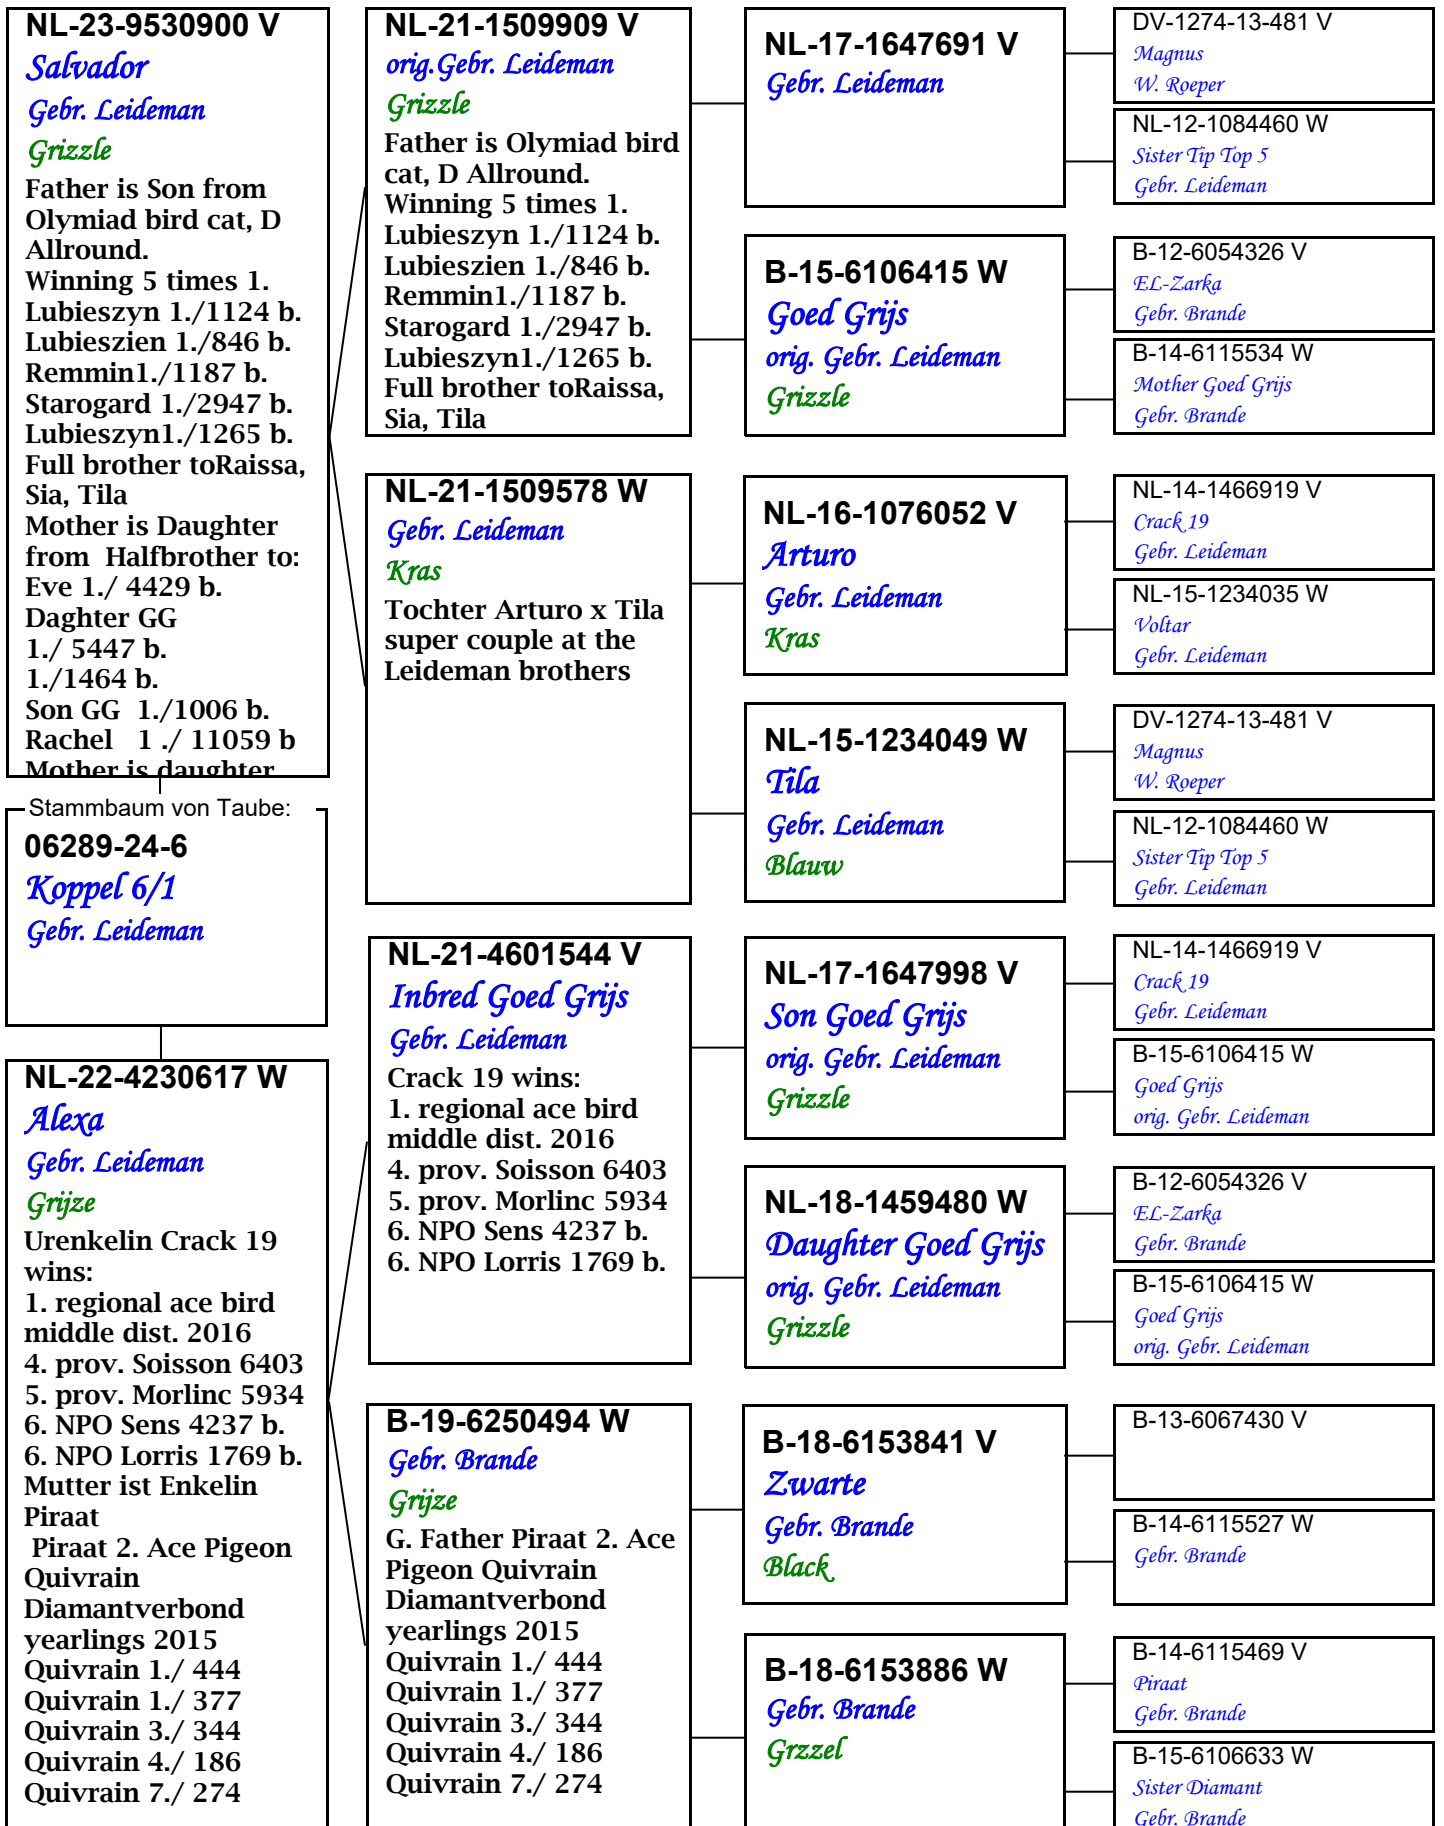

Stammbaum von Taube:
06289-24-6
Koppel 6/1
Gebr. Leideman

NL-22-4230617 W
Alexa
Gebr. Leideman
Grijze
Urenkelin Crack 19 wins:
1. regional ace bird middle dist. 2016
4. prov. Soisson 6403
5. prov. Morlinc 5934
6. NPO Sens 4237 b.
6. NPO Lorris 1769 b.
Mutter ist Enkelin Piraat
Piraat 2. Ace Pigeon Quivrain
Diamantverbond yearlings 2015
Quivrain 1./ 444
Quivrain 1./ 377
Quivrain 3./ 344
Quivrain 4./ 186
Quivrain 7./ 274