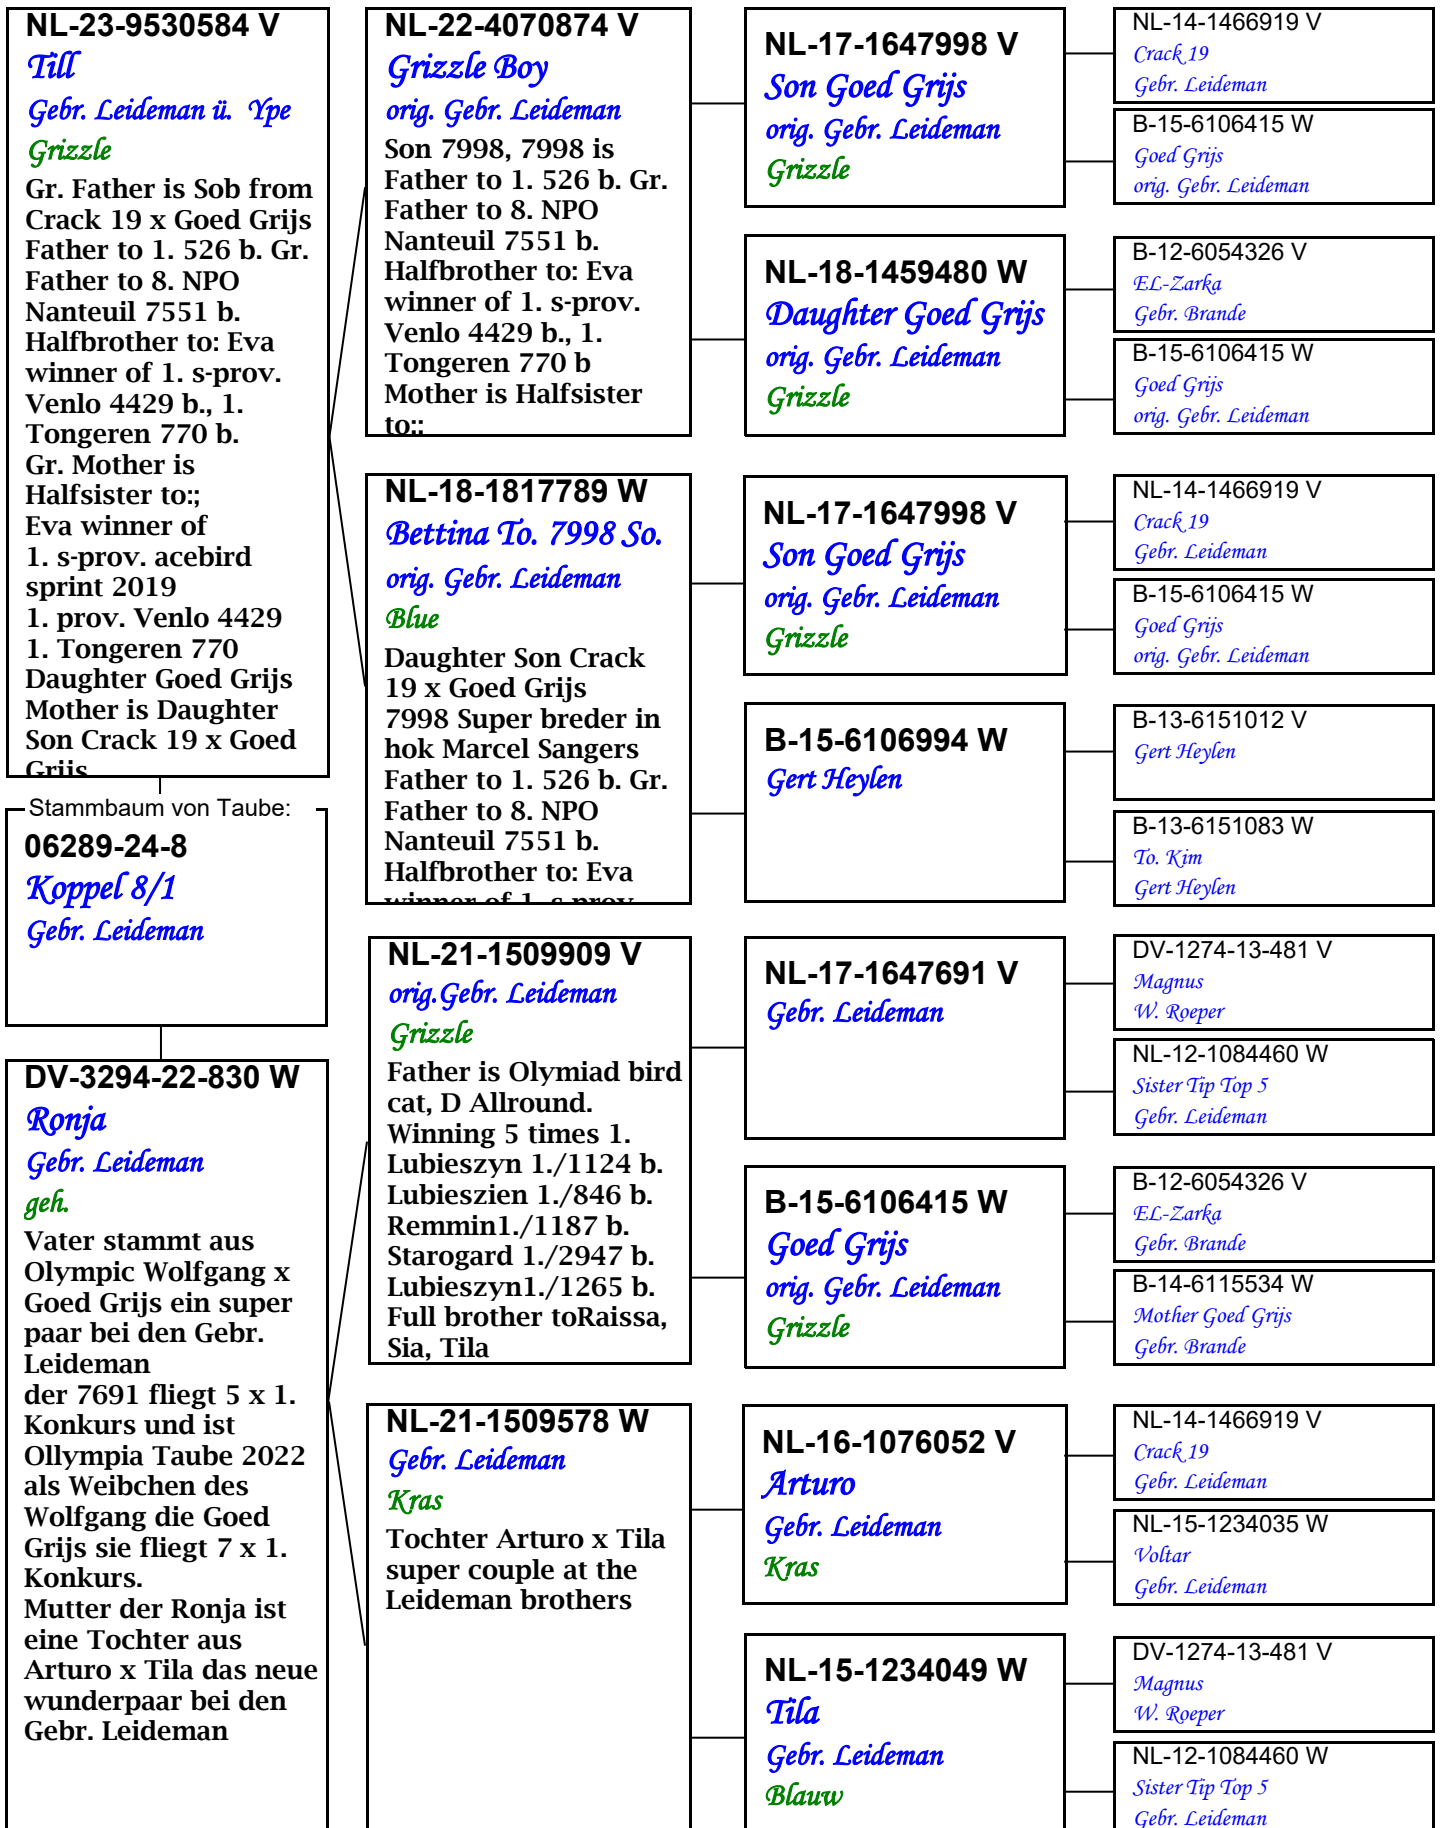

Franz Lange

Zum Emderwald 5 • 33165 Lichtenau-Herbram
0049 152 3380 4651 • franz.lange@online.de