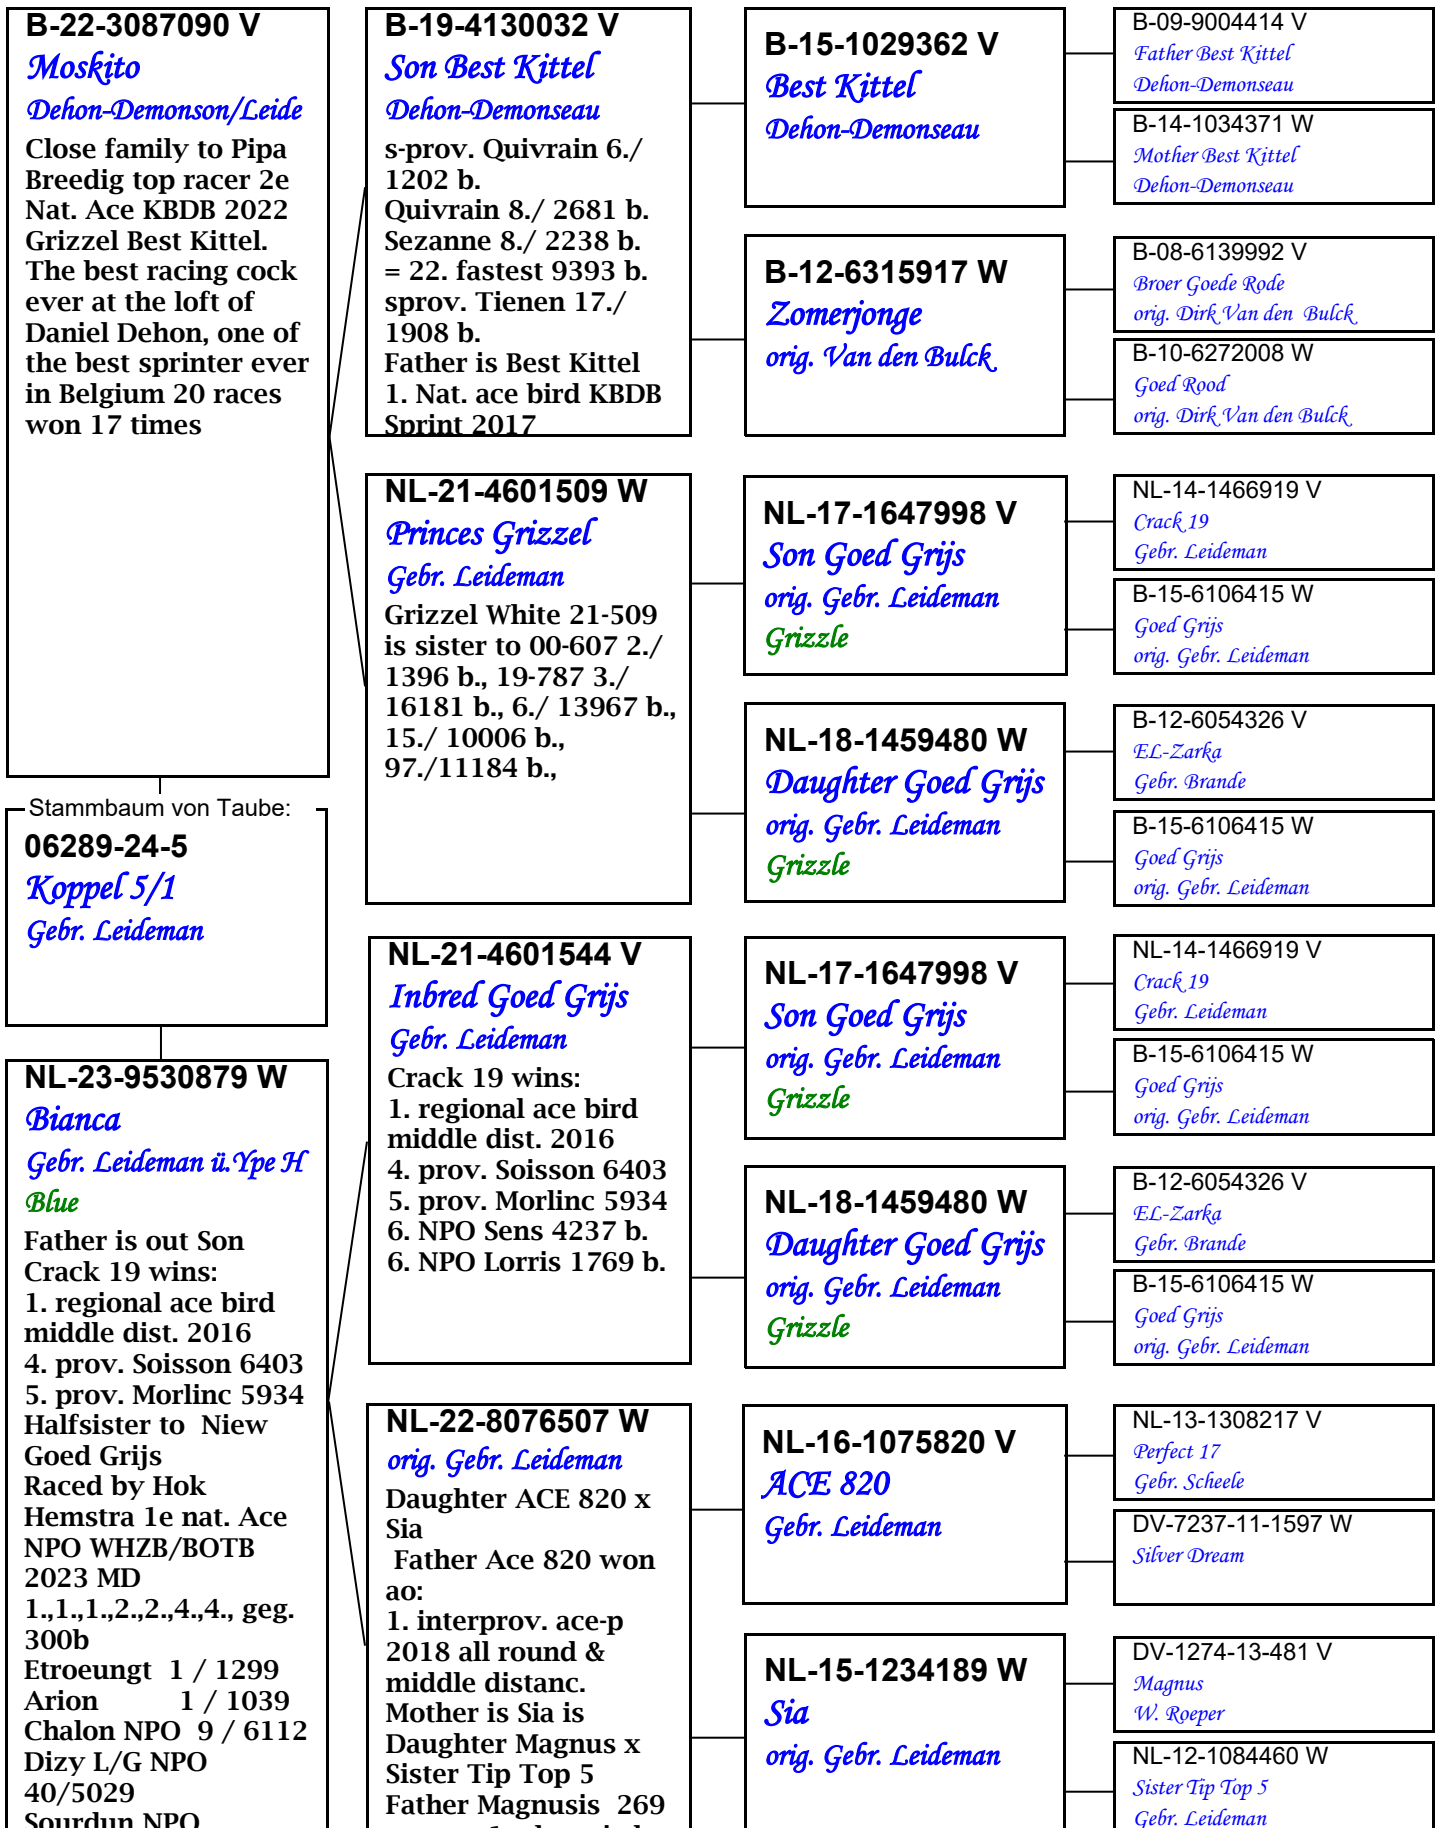

Franz Lange

Zum Emderwald 5 • 33165 Lichtenau-Herbram
0049 152 3380 4651 • franz.lange@online.de