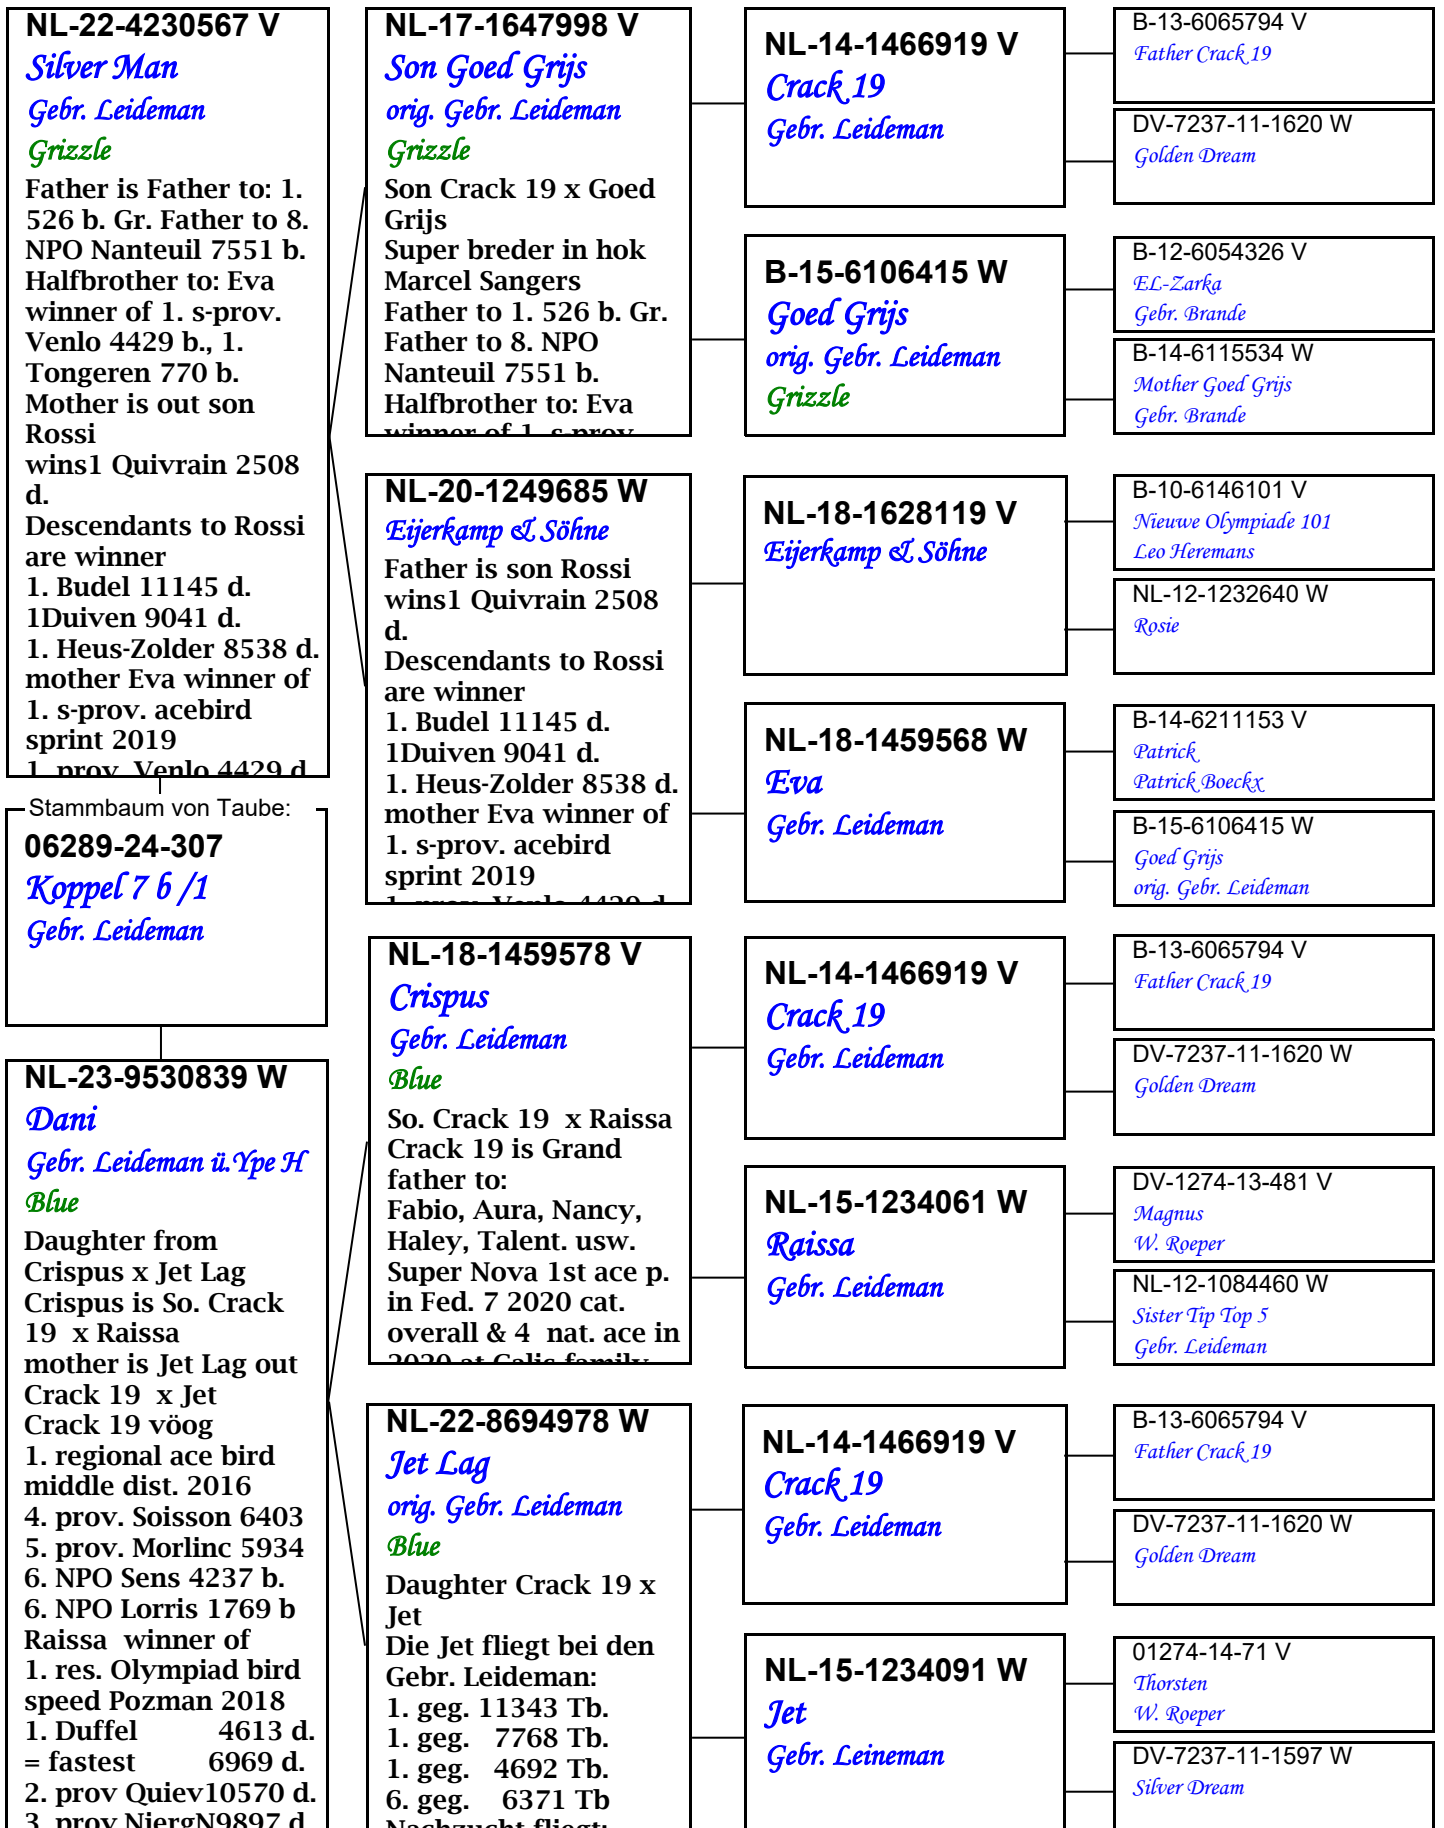

Franz Lange

Zum Emderwald 5 • 33165 Lichtenau-Herbram
0049 152 3380 4651 • franz.lange@online.de