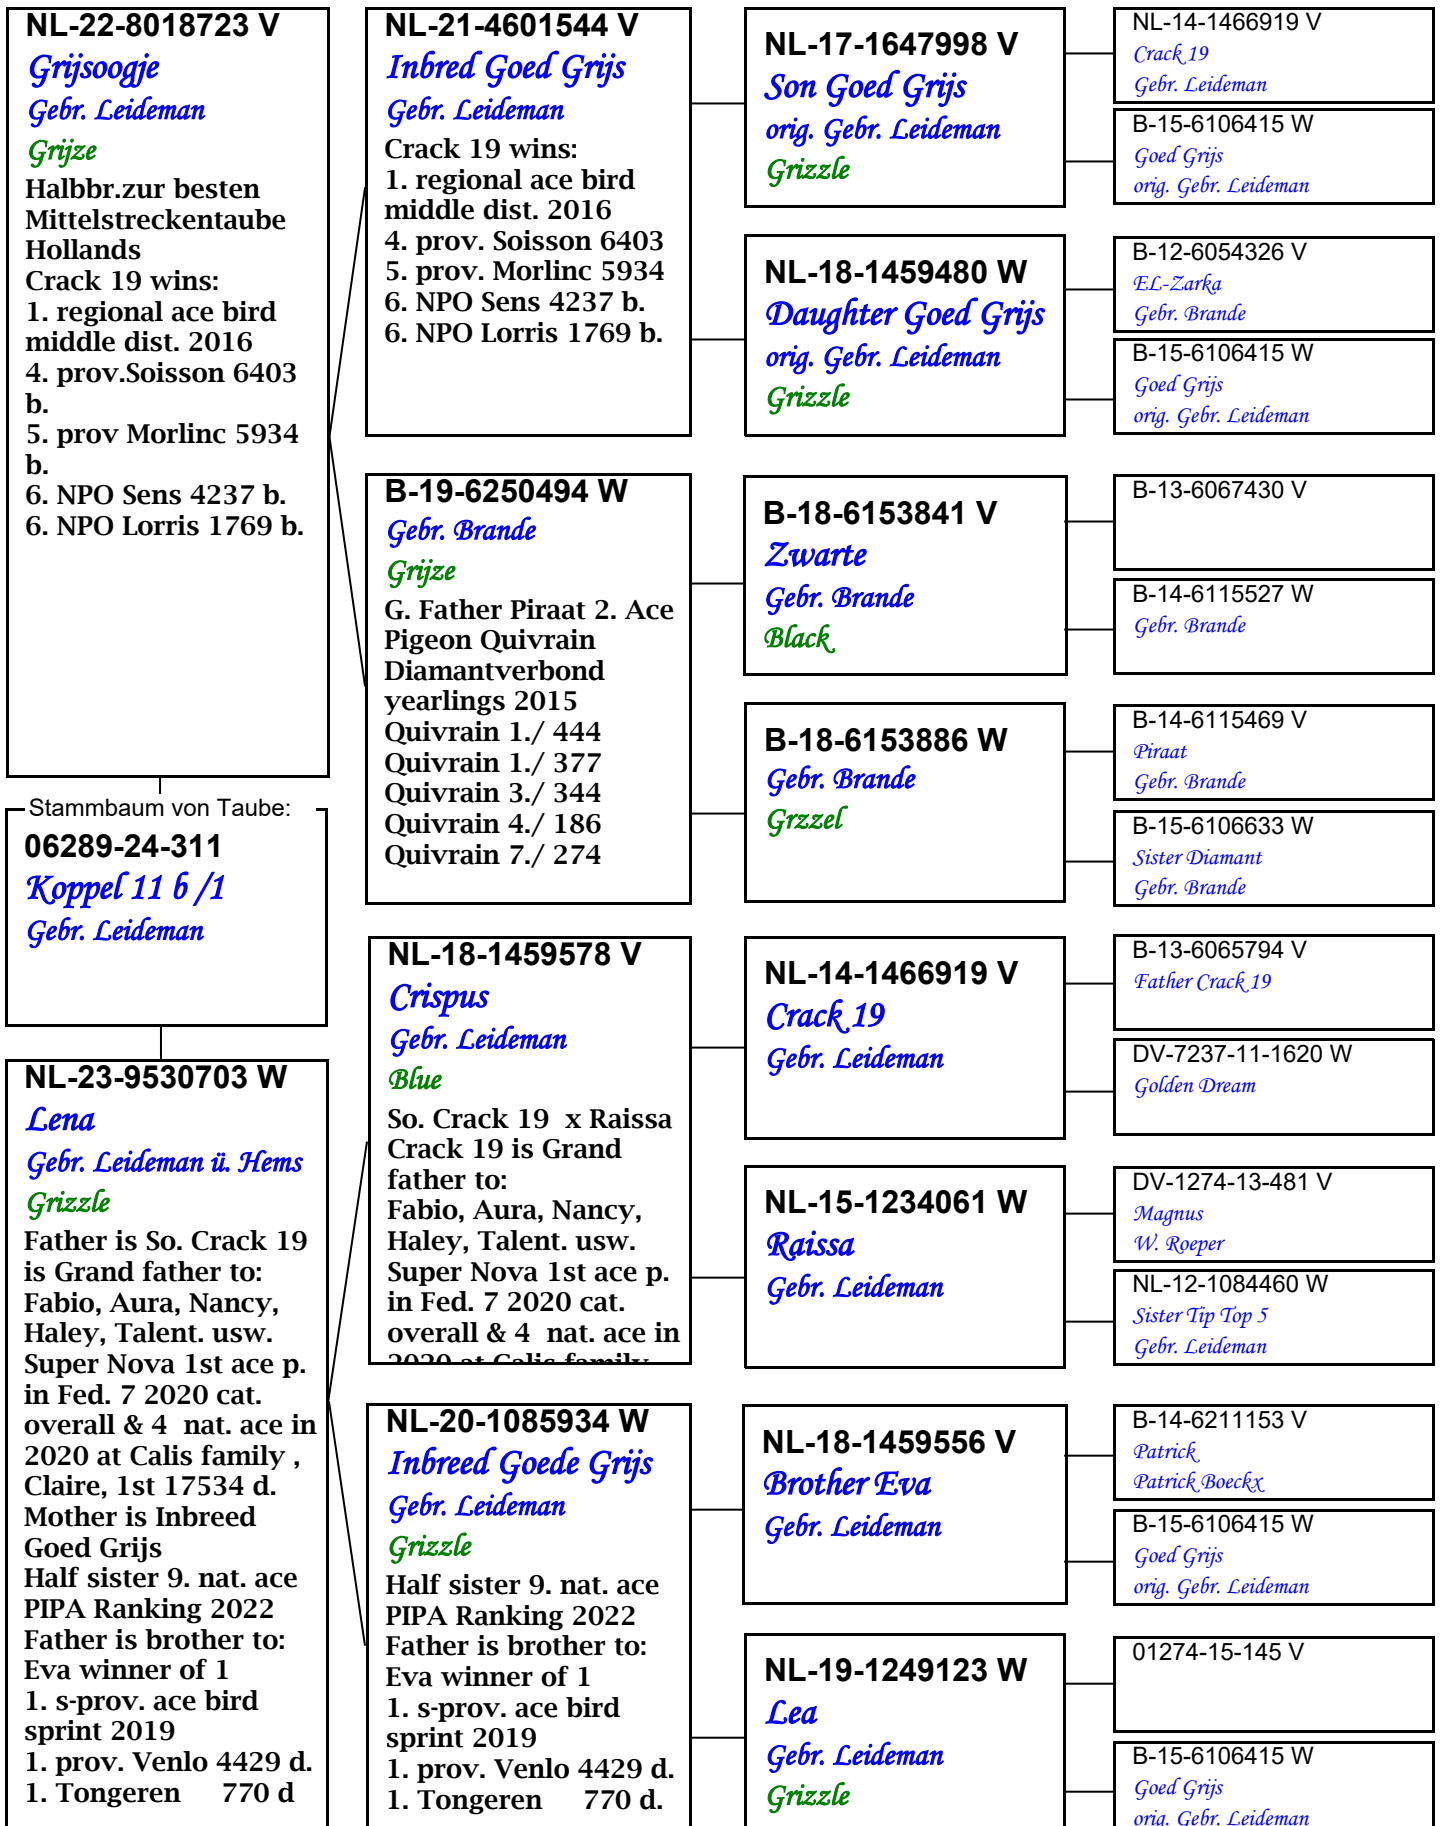

Franz Lange

Zum Emderwald 5 • 33165 Lichtenau-Herbram
0049 152 3380 4651 • franz.lange@online.de

Stammbaum von Taube:
06289-24-311
Koppel 11 6 /1
Gebr. Leideman

NL-23-9530703 W
Lena
Gebr. Leideman ü. Hems
Grizzle
Father is So. Crack 19 is Grand father to:
Fabio, Aura, Nancy, Haley, Talent. usw.
Super Nova 1st ace p. in Fed. 7 2020 cat. overall & 4 nat. ace in 2020 at Calis family ,
Claire, 1st 17534 d.
Mother is Inbreed Goed Grijs
Half sister 9. nat. ace PIPA Ranking 2022
Father is brother to:
Eva winner of 1
1. s-prov. ace bird sprint 2019
1. prov. Venlo 4429 d.
1. Tongeren 770 d