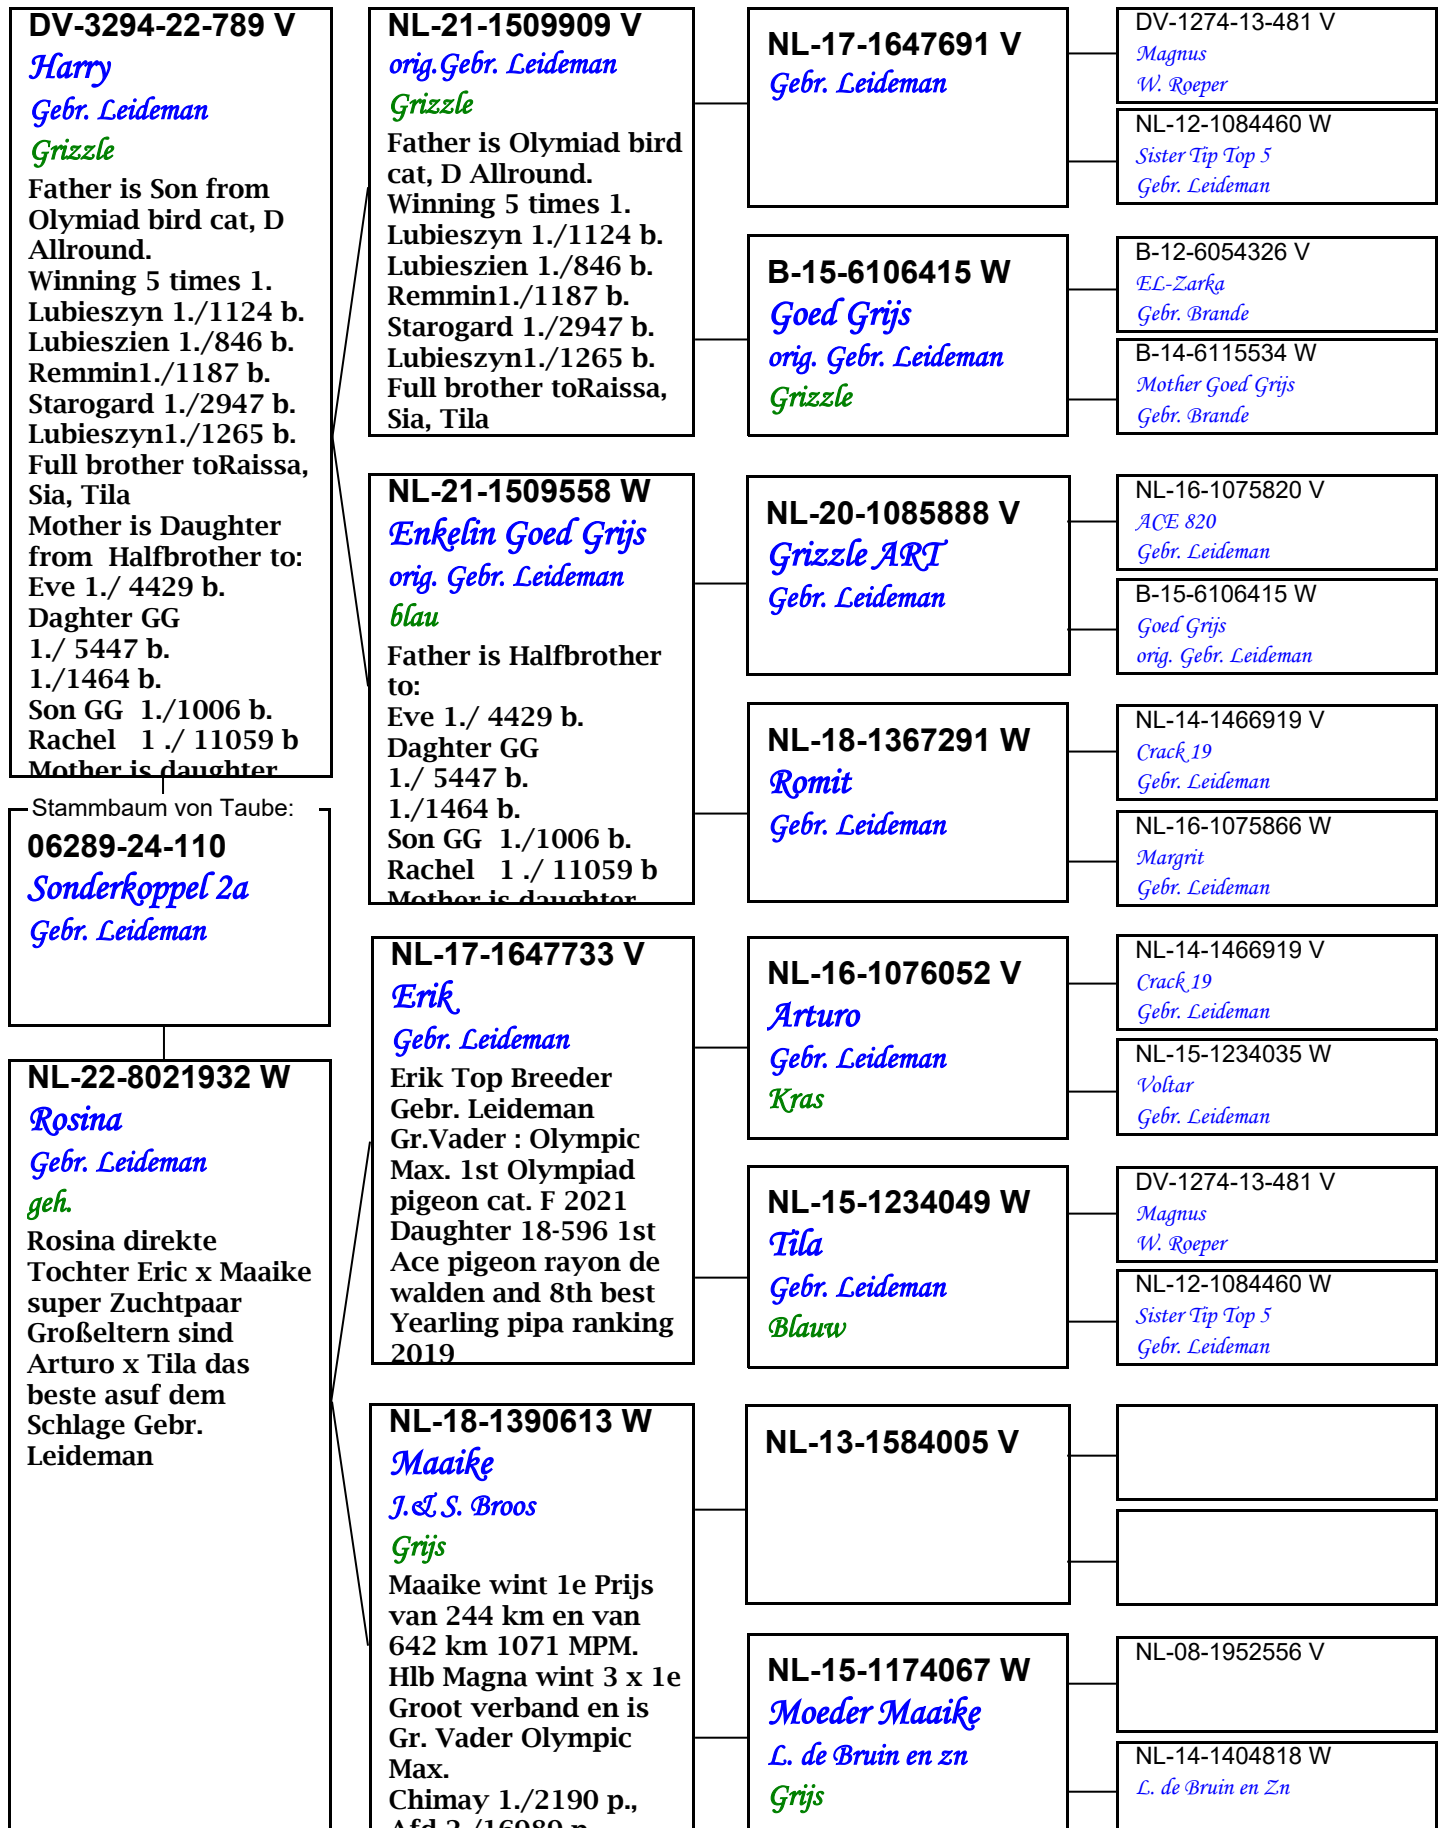

Franz Lange

Zum Emderwald 5 • 33165 Lichtenau-Herbram
0049 152 3380 4651 • franz.lange@online.de