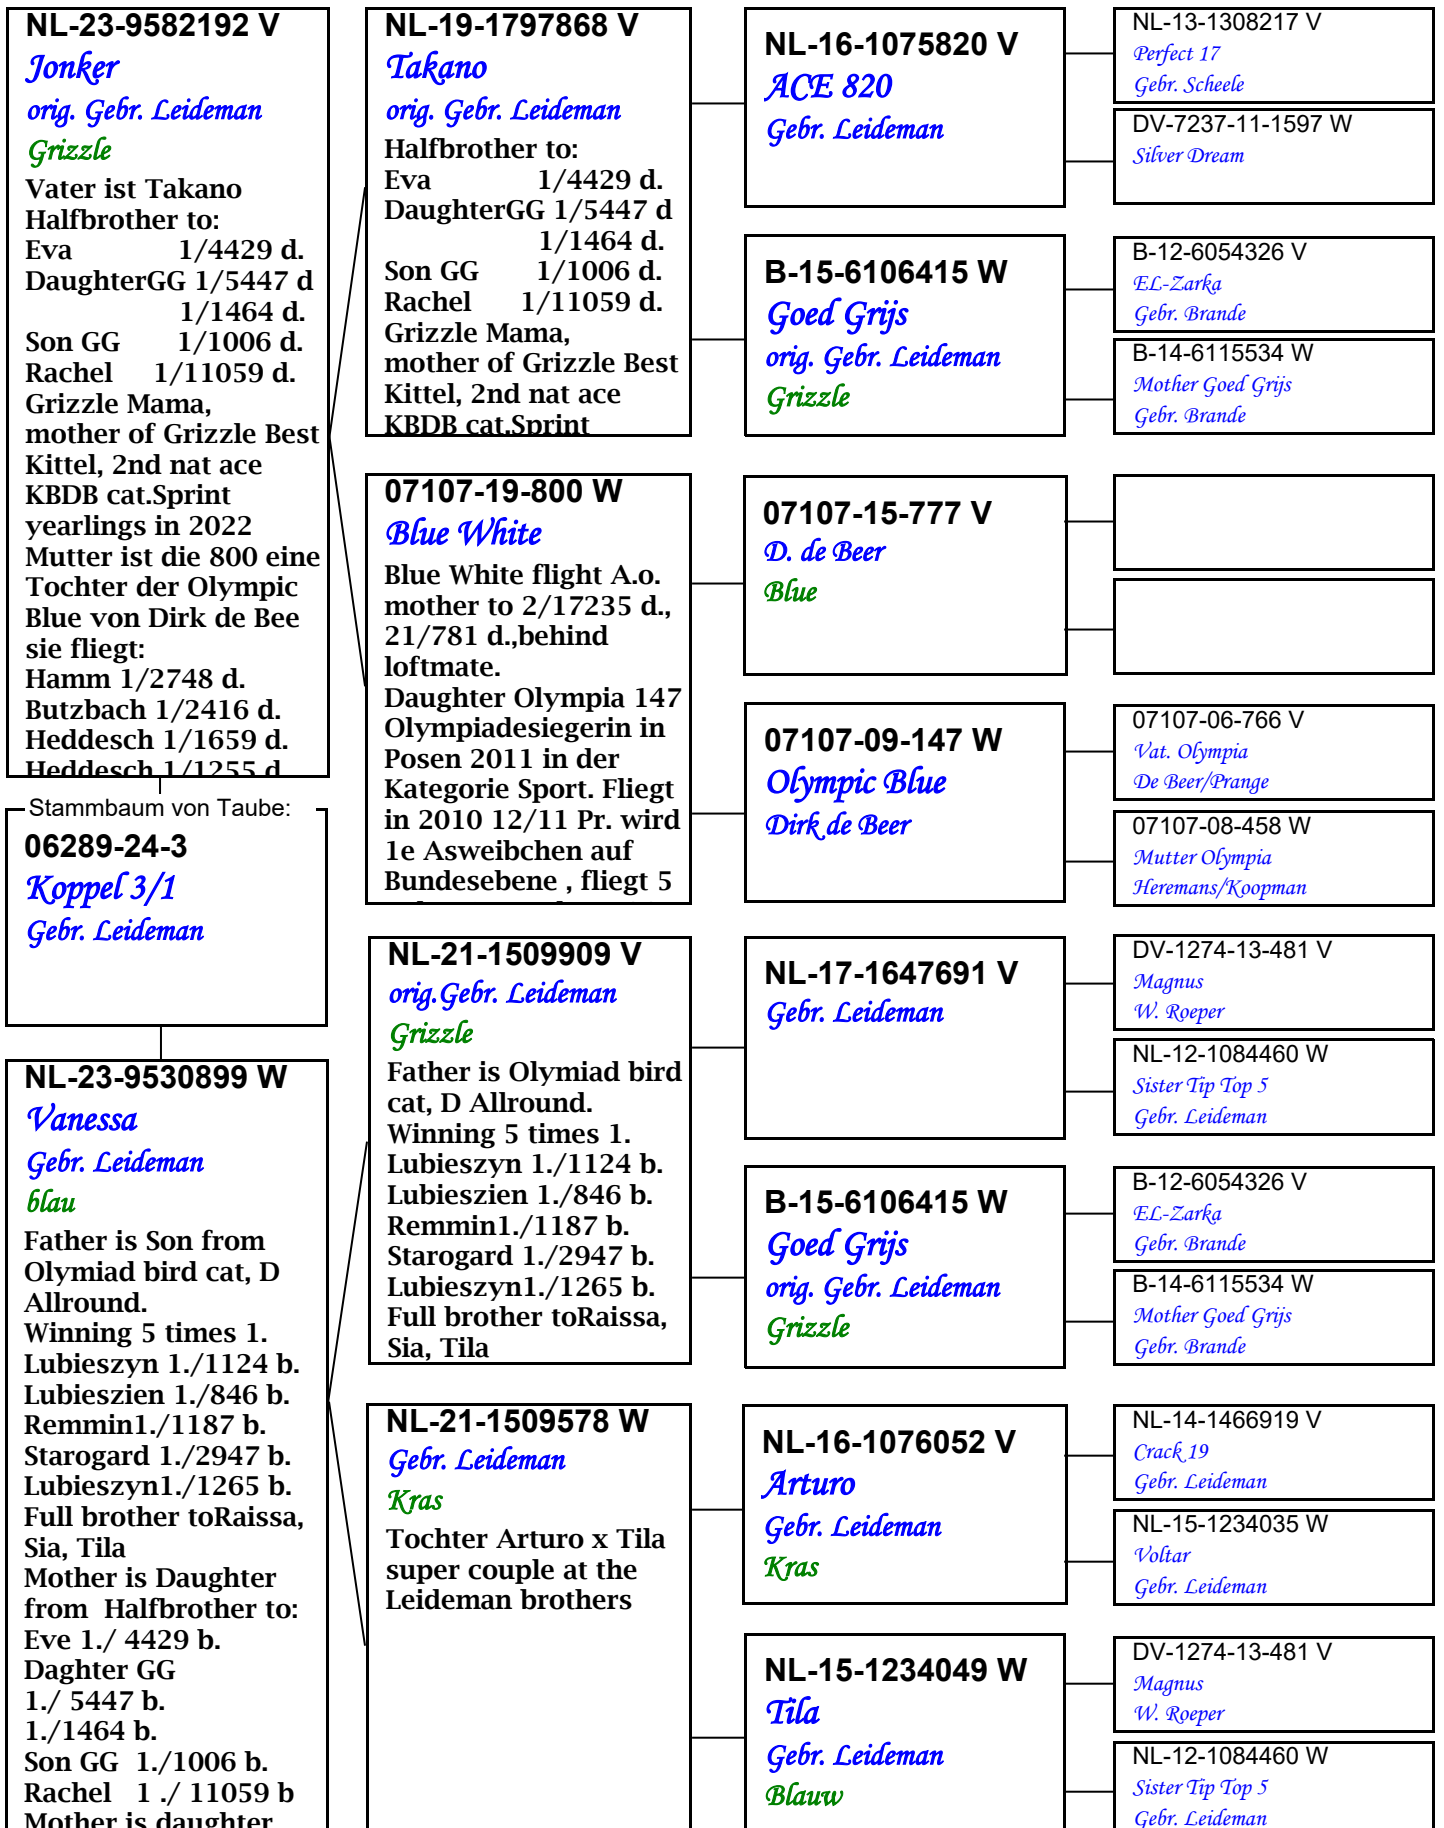

Franz Lange

Zum Emderwald 5 • 33165 Lichtenau-Herbram
0049 152 3380 4651 • franz.lange@online.de