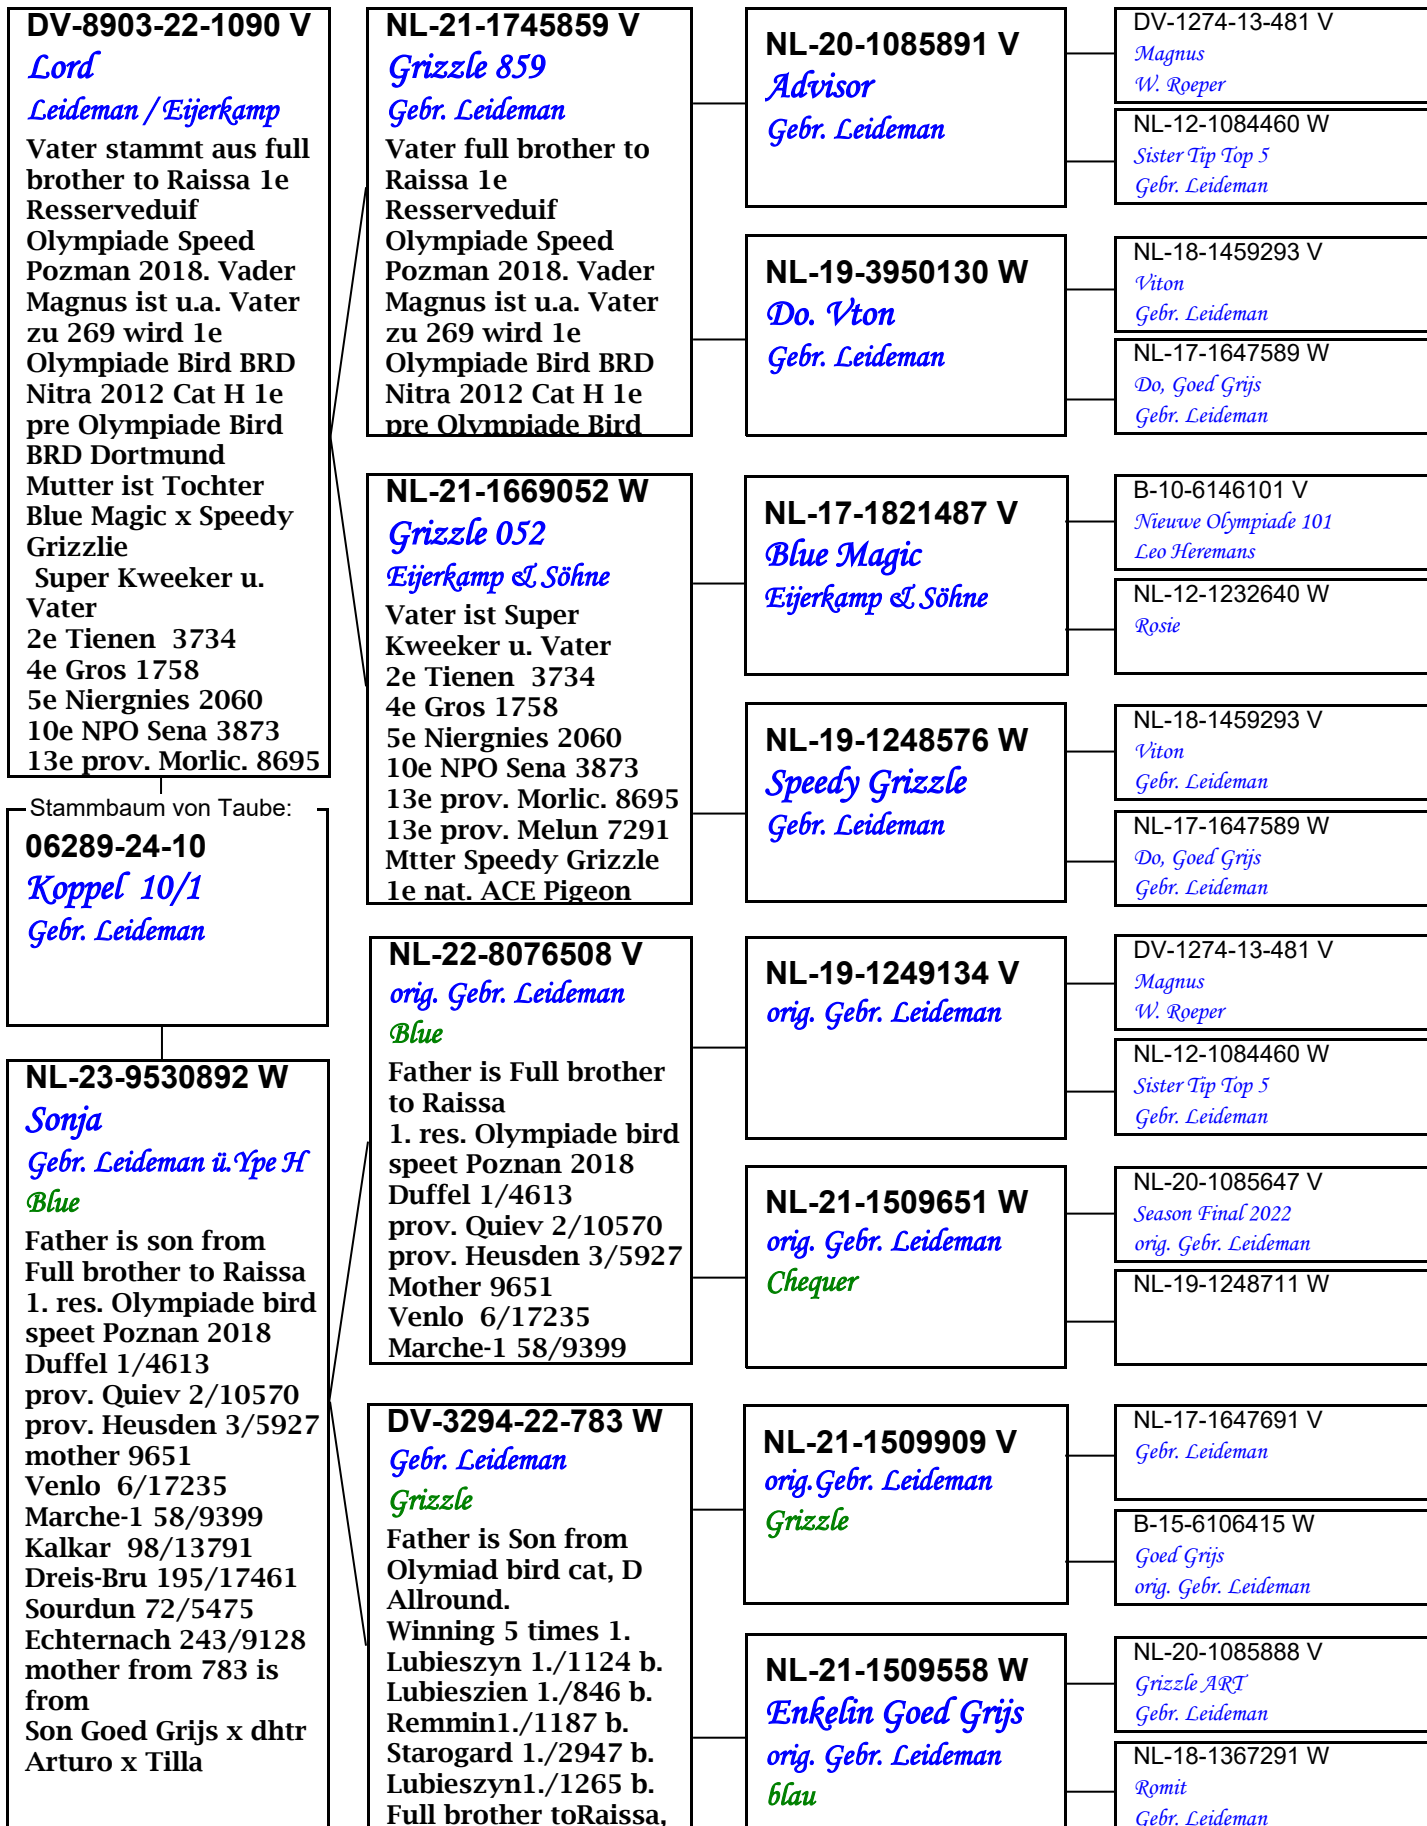

Franz Lange

Zum Emderwald 5 • 33165 Lichtenau-Herbram
0049 152 3380 4651 • franz.lange@online.de